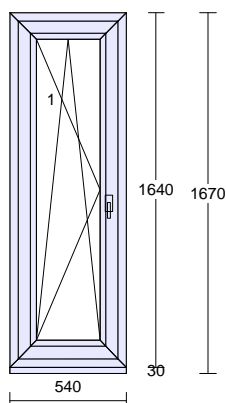

Profil:	EVO_CSN_EN
Šířka:	540 mm
Výška:	1640 mm
Barva venku:	Golden Oak 51^
Barva uvnitř:	bílá
Rám:	rám standard
Křídlo:	křídlo standard
Rozšíření:	podkl.prof.30 mm
Výplň:	4 Planibel Top N+ /18/ 4 Float /18/ 4 Planibel Top N+, Arg., Ug 0.50, Rw(skla) 33 dB
Výplň tl.:	48.0 mm
Kování:	Pole + název otvírky: 1 otevíravé sklopné levé
Kotvení:	na vruty - H+D+L+P
Odvodnění:	dopředu
Hmotnost kg:	37
Uw:	0.84

<u>Cena za kus:</u>	<u>Cena celkem:</u>
16471,00 Kč	65884,00 Kč

Klička TYP 01, bílá, logo Vekra

* cena určená ke slevě *

7967250,00 Kč