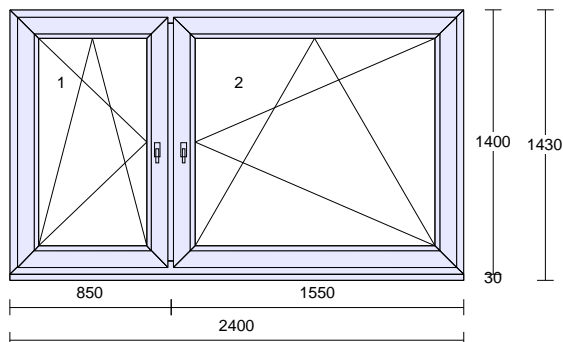

Pozice: 3

Množství: 5 ks

Profil: EVO_CSN_EN
Šířka: 2400 mm
Výška: 1400 mm
Barva venku: Golden Oak 51^
Barva uvnitř: bílá
Rám: rám standard
Křídlo: 2 * křídlo široké
Sloupek: sloupek/příčka bE82 MD 96mm
Rozšíření: podkl.prof.30 mm
Výplň: 2 * 4 Planibel Top N+ /18/ 4 Float /18/ 4
Planibel Top N+, Arg., Ug 0.50, Rw(skla) 33 dB

Výplň tl.: 2 * 48.0 mm
Kování: Pole + název otvírky:
1 otevíravé sklopné levé
2 otevíravé sklopné pravé
Kotvení: na vruty - H+D+L+P
Odvodnění: dopředu
Hmotnost kg: 133
Uw: 0.74

Cena za kus: 57792,00 Kč
Cena celkem: 288960,00 Kč

Klička TYP 01, bílá, logo Vekra

Pozice: 4

Množství: 3 ks