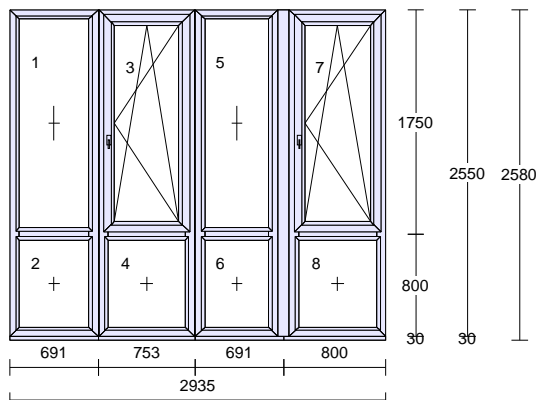

Pozice: 15

Množství: 4 ks