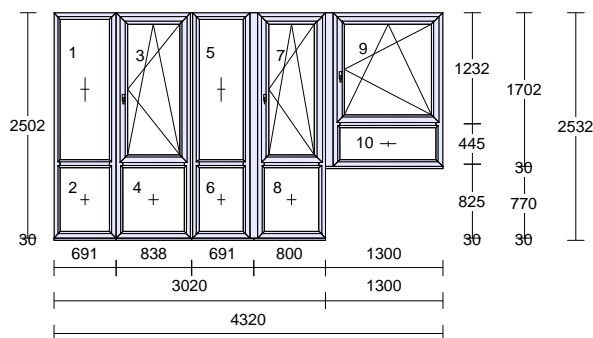

Cena za kus: 65765,00 Kč
Cena celkem: 263060,00 Kč

Klička TYP 01, bílá, logo Vekra

Pozice: 15

Množství: 4 ks

Profil:	EVO_CSN_EN
Šířka:	2935 mm
Výška:	2550 mm
Barva venku:	Golden Oak 51^
Barva uvnitř:	bílá
Rám:	4 * rám standard
Křídlo:	6 * pevně v rámu, 2 * křídlo standard
Poutec:	4 * sloupek/příčka bE82 MD 96mm
Spojka:	2 * spoj 6mm s výzt., nos uvnitř, rohový spoj 90°
Rozšíření:	podkl.prof.30 mm
Výplň:	8 * 4 Planibel Top N+ /18/ 4 Float /18/ 4 Planibel Top N+, Arg., Ug 0.50, Rw(skla) 33 dB
Výplň tl.:	8 * 48.0 mm
Kování:	Pole + název otvírky: 1 pevně v rámu 2 pevně v rámu 3 otevíravé sklopné pravé 4 pevně v rámu 5 pevně v rámu 6 pevně v rámu 7 otevíravé sklopné pravé 8 pevně v rámu
Kotvení:	na vruty - H+D+L+P
Odvodnění:	dopředu
Hmotnost kg:	292
Uw:	0.76

<u>Cena za kus:</u>	<u>Cena celkem:</u>
132215,00 Kč	528860,00 Kč

Klička TYP 01, bílá, logo Vekra

Pozice: 16

Množství: 5 ks

Profil:	EVO_CSN_EN
Šířka:	4320 mm
Výška:	2502 mm
Barva venku:	Golden Oak 51^
Barva uvnitř:	bílá
Rám:	5 * rám standard
Křídlo:	7 * pevně v rámu, 3 * křídlo standard
Poutec:	5 * sloupek/příčka bE82 MD 96mm
Spojka:	2 * rohový spoj 90°, dilatce 20mm s výzt., spoj 6mm s výzt., nos uvnitř
Rozšíření:	2 * podkl.prof.30 mm
Výplň:	10 * 4 Planibel Top N+ /18/ 4 Float /18/ 4 Planibel Top N+, Arg., Ug 0.50, Rw(skla) 33 dB
Výplň tl.:	10 * 48.0 mm
Kování:	Pole + název otvírky: 1 pevně v rámu 2 pevně v rámu 3 otevíravé sklopné pravé 4 pevně v rámu 5 pevně v rámu 6 pevně v rámu 7 otevíravé sklopné pravé 8 pevně v rámu 9 otevíravé sklopné pravé 10 pevně v rámu
Kotvení:	na vruty - H+D+L+P