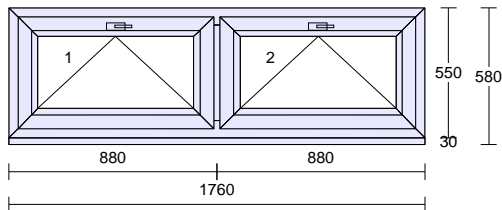

Pozice: 9

Množství: 10 ks