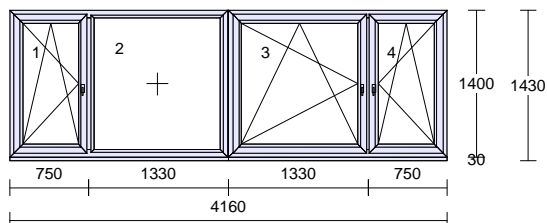

Profil:	EVO_CSN_EN
Šířka:	4160 mm
Výška:	1400 mm
Barva venku:	Golden Oak 51^
Barva uvnitř:	bílá
Rám:	2 * rám standard
Křídlo:	3 * křídlo standard, pevně v rámu
Sloupek:	2 * sloupek/příčka bE82 MD 96mm
Spojka:	dilatace 6mm nevyztužená
Rozšíření:	podkl.prof.30 mm
Výplň:	4 * 4 Planibel Top N+ /18/ 4 Float /18/ 4 Planibel Top N+, Arg., Ug 0.50, Rw(skla) 33 dB
Výplň tl.:	4 * 48.0 mm
Kování:	Pole + název otvírky: 1 otevíravé sklopné levé 2 pevně v rámu 3 otevíravé sklopné levé 4 otevíravé sklopné pravé
Kotvení:	na vruty - H+D+L+P
Odvodnění:	dopředu
Hmotnost kg:	218
Uw:	0.72

<u>Cena za kus:</u>	<u>Cena celkem:</u>
83775,00 Kč	418875,00 Kč

Klička TYP 01, bílá, logo Vekra