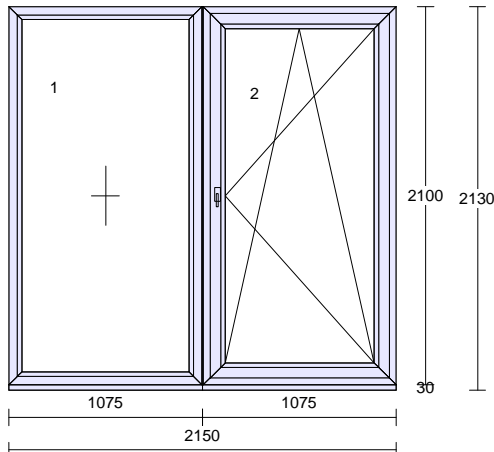

Profil:	EVO_CSN_EN
Šířka:	2150 mm
Výška:	2100 mm
Barva venku:	Golden Oak 51^
Barva uvnitř:	bílá
Rám:	2 * rám standard
Křídlo:	pevně v rámu, křídlo BD standard
Spojka:	spoj 6mm s výzt., nos uvnitř
Rozšíření:	podkl.prof.30 mm
Výplň:	2 * 4 Planibel Top N+ /18/ 4 Float /18/ 4 Planibel Top N+, Arg., Ug 0.50, Rw(skla) 33 dB
Výplň tl.:	2 * 48.0 mm
Kování:	Pole + název otvírky: 1 pevně v rámu 2 otevíravé sklopné pravé balkon
Kotvení:	na vruty - H+D+L+P
Odvodnění:	dopředu
Hmotnost kg:	168
Uw:	0.69

<u>Cena za kus:</u>	<u>Cena celkem:</u>
59751,00 Kč	179253,00 Kč

Klička TYP 01, bílá, logo Vekra

AL madélko BD nízké, světlý bronz