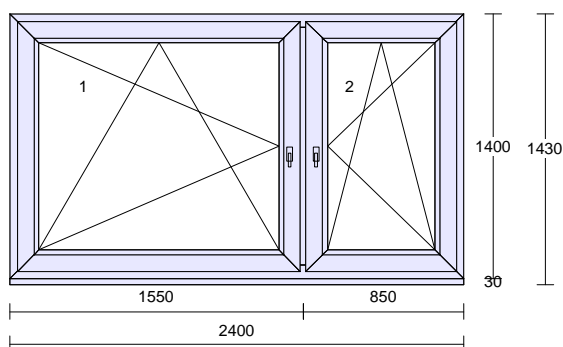

Profil: EVO_CSN_EN
Šířka: 2400 mm
Výška: 1400 mm
Barva venku: Golden Oak 51^
Barva uvnitř: bílá
Rám: rám standard
Křídlo: 2 * křídlo široké
Sloupek: sloupek/příčka bE82 MD 96mm
Rozšíření: podkl.prof.30 mm
Výplň: 2 * 4 Planibel Top N+ /18/ 4 Float /18/ 4
Planibel Top N+, Arg., Ug 0.50, Rw(skla) 33
dB
Výplň tl.: 2 * 48.0 mm
Kování: Pole + název otvírky:
1 otevíravé sklopné levé
2 otevíravé sklopné pravé
Kotvení: na vruty - H+D+L+P
Odvodnění: dopředu
Hmotnost kg: 133
Uw: 0.74

Cena za kus: 57792,00 Kč
Cena celkem: 231168,00 Kč

Klička TYP 01, bílá, logo Vekra