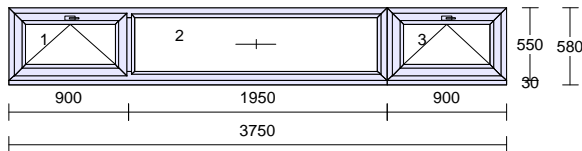

Cena za kus: 129213,00 Kč
Cena celkem: 646065,00 Kč

Klička TYP 01, bílá, logo Vekra

Pozice: 13

Množství: 4 ks

Profil: EVO_CSN_EN
Šířka: 3750 mm
Výška: 550 mm
Barva venku: Golden Oak 51^
Barva uvnitř: bílá
Rám: 2 * rám standard
Křídlo: 2 * křídlo standard, sklopné, pevně v rámu
Sloupek: sloupek/příčka bE82 MD 96mm
Spojka: spoj 2mm nevyztužený
Rozšíření: podkl.prof.30 mm
Výplň: 3 * 4 Planibel Top N+ /18/ 4 Float /18/ 4 Planibel Top N+, Arg., Ug 0.50, Rw(skla) 33 dB
Výplň tl.: 3 * 48.0 mm
Kování: Pole + název otvírky:
1 sklopné klika nahoře
2 pevně v rámu
3 sklopné klika nahoře
Kotvení: na vruty - H+D+L+P
Odvodnění: dopředu
Hmotnost kg: 82
Uw: 0.81

Cena za kus: 40645,00 Kč
Cena celkem: 162580,00 Kč

Klička TYP 01, bílá, logo Vekra

Pozice: 14

Množství: 4 ks