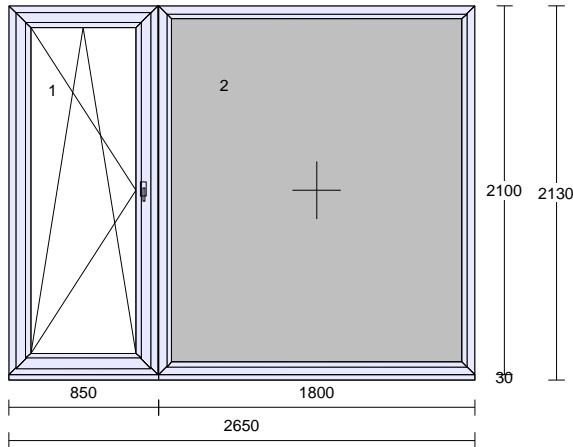

Pozice: 7

Množství: 3 ks

Profil:	EVO_CSN_EN
Šířka:	2650 mm
Výška:	2100 mm
Barva venku:	Golden Oak 51^
Barva uvnitř:	bílá
Rám:	2 * rám standard
Křídlo:	křídlo BD standard, pevně v rámu
Spojka:	spoj 6mm s výzt., nos uvnitř
Rozšíření:	podkl.prof.30 mm
Výplň:	4 Planibel Top N+ /18/ 4 Float /18/ 4 Planibel Top N+, Arg., Ug 0.50, Rw(skla) 33 dB, 6 Planibel Top N+ /14/ 4 Float /14/ 6 Planibel Top N+, Arg., Ug 0.60, Rw(skla) 36 dB
Výplň tl.:	48.0 mm, 44.0 mm
Kování:	Pole + název otvírky: 1 otevíravé sklopné levé balkon 2 pevně v rámu
Kotvení:	na vruty - H+D+L+P
Odvodnění:	dopředu
Hmotnost kg:	234
Uw:	0.73

<u>Cena za kus:</u>	<u>Cena celkem:</u>
78634,00 Kč	235902,00 Kč

Klička TYP 01, bílá, logo Vekra

AL madélko BD nízké, světlý bronz

Pozice: 8

Množství: 3 ks