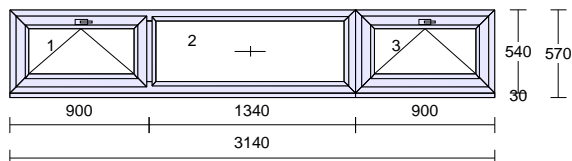

Pozice: 20

Množství: 1 ks

Profil:	EVO_CSN_EN
Šířka:	3140 mm
Výška:	540 mm
Barva venku:	Golden Oak 51^
Barva uvnitř:	bílá
Rám:	2 * rám standard
Křídlo:	2 * křídlo standard, sklopné, pevně v rámu
Sloupek:	sloupek/příčka bE82 MD 96mm
Spojka:	spoj 2mm nevyztužený
Rozšíření:	podkl.prof.30 mm
Výplň:	3 * 4 Planibel Top N+ /18/ 4 Float /18/ 4 Planibel Top N+, Arg., Ug 0.50, Rw(skla) 33 dB
Výplň tl.:	3 * 48.0 mm
Kování:	Pole + název otvírky: 1 sklopné klika nahoře 2 pevně v rámu 3 sklopné klika nahoře
Kotvení:	na vruty - H+D+L+P
Odvodnění:	dopředu
Hmotnost kg:	69
Uw:	0.83

<u>Cena za kus:</u>	<u>Cena celkem:</u>
36865,00 Kč	36865,00 Kč

Klička TYP 01, bílá, logo Vekra

Pozice: 21

Množství: 4 ks