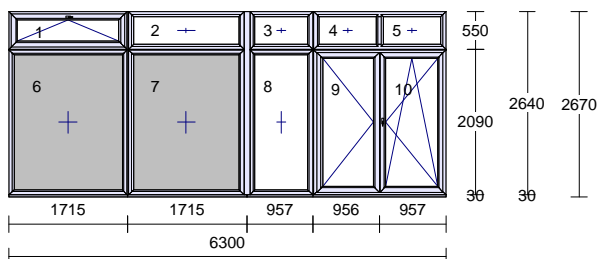

Profil: EVO_CSN_EN
Šířka: 6300 mm
Výška: 2640 mm
Barva venku: Golden Oak 51^
Barva uvnitř: bílá
Rám: 8 * rám standard
Křídlo: křídlo standard, sklopné,
7 * pevně v rámu,
2 * křídlo BD standard
Sloupek: sloupek/příčka bE82 MD 96mm
Spojka: rohový spoj 90°,
2 * dilatce 20mm s výzt.,
4 * spoj 6mm s výzt., nos uvnitř
Rozšíření: podkl.prof.30 mm
Výplň: 8 * 4 Planibel Top N+ /18/ 4 Float /18/ 4
Planibel Top N+, Arg., Ug 0.50, Rw(skla) 33 dB,
2 * 6 Planibel Top N+ /14/ 4 Float /14/ 6
Planibel Top N+, Arg., Ug 0.60, Rw(skla) 36 dB

Výplň tl.: 8 * 48.0 mm,