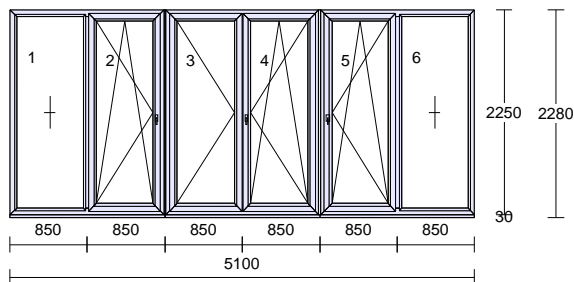

Cena za kus:
191216,00 Kč

Cena celkem:
956080,00 Kč

Klička TYP 01, bílá, logo Vekra

AL madélko BD nízké, světlý bronz

Pozice: 11

Množství: 5 ks

Profil:	EVO_CSN_EN
Šířka:	5100 mm
Výška:	2250 mm
Barva venku:	Golden Oak 51^
Barva uvnitř:	bílá
Rám:	3 * rám standard
Křídlo:	2 * pevně v rámu, 4 * křídlo BD standard
Sloupek:	2 * sloupek bE82 MD 96mm STATIK
Spojka:	2 * dilatce 20mm s výzt.
Rozšíření:	podkl.prof.30 mm
Výplň:	6 * 4 Planibel Top N+ /18/ 4 Float /18/ 4 Planibel Top N+, Arg., Ug 0.50, Rw(skla) 33 dB
Výplň tl.:	6 * 48.0 mm
Kování:	Pole + název otvírky: 1 pevně v rámu 2 otevíravé sklopné levé balkon 3 otevíravé levé balkon štlup 4 ot.sklopné pravé balkon hlavní 5 otevíravé sklopné pravé balkon 6 pevně v rámu
Kotvení:	na vruty - H+D+L+P
Odvodnění:	dopředu
Hmotnost kg:	449
Uw:	0.71