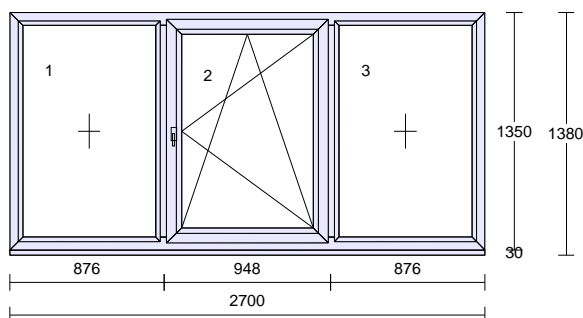

ZDARMA

nová

zelená

úsporám

Více informací na vekra.cz

Všechny elementy (okna, dveře) jsou zobrazeny jen schematicky. Prvky jsou zobrazeny z pohledu z interiéru, pro orientaci otevírání.

Pozice: 1

Množství: 4 ks

Profil: EVO_CSN_EN
 Šířka: 2700 mm
 Výška: 1350 mm
 Barva venku: Golden Oak 51^
 Barva uvnitř: bílá
 Rám: rám standard
 Křídlo: 2 * pevně v rámu,
 křídlo standard
 Sloupek: 2 * sloupek/příčka bE82 MD 96mm
 Rozšíření: podkl.prof.30 mm
 Výplň: 3 * 4 Planibel Top N+ /18/ 4 Float /18/ 4
 Planibel Top N+, Arg., Ug 0.50, Rw(skla) 33
 dB
 Výplň tl.: 3 * 48.0 mm
 Kování: Pole + název otvírky:
 1 pevně v rámu
 2 otevíravé sklopné pravé
 3 pevně v rámu
 Kotvení: na vruty - H+D+L+P
 Odvodnění: dopředu
 Hmotnost kg: 134
 Uw: 0.72