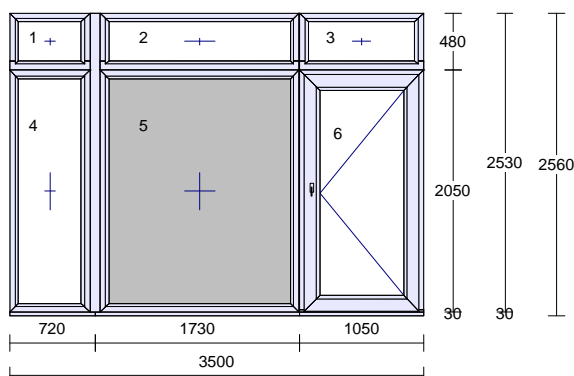

Kování:	2 * 44.0 mm Pole + název otvírky: 1 sklopné klika nahoře 2 pevně v rámu 3 pevně v rámu 4 pevně v rámu 5 pevně v rámu 6 pevně v rámu 7 pevně v rámu 8 pevně v rámu 9 otevíravé levé balkon štulp 10 ot.sklopné pravé balkon hlavní
Kotvení:	na vruty - H+D+L+P
Odvodnění:	dopředu
Hmotnost kg:	691
Uw:	0.74
Poznámka k pozici:	:
Pozor, hmotnost skla je	129.0 Kg

<u>Cena za kus:</u>	<u>Cena celkem:</u>
288972,00 Kč	288972,00 Kč

Klička TYP 01, bílá, logo Vekra

AL madélko BD nízké, světlý bronz

Pozice: 19

Množství: 1 ks

Profil:	KOMFORT_EVO
Šířka:	3500 mm
Výška:	2530 mm
Barva venku:	Golden Oak 51^
Barva uvnitř:	bílá
Rám:	6 * rám vchodový standard
Křídlo:	5 * bez křídla, křídlo vchodové
Spojka:	rohový spoj 90°, 4 * spoj 6mm s výzt., nos uvnitř
Rozšíření:	podklad pod práh 30x73mm bílý
Výplň:	5 * 4 Planibel Top N+ /18/ 4 Float /18/ 4 Planibel Top N+, Arg., Ug 0.50, Rw(skla) 33 dB, 6 Planibel Top N+ /14/ 4 Float /14/ 6 Planibel Top N+, Arg., Ug 0.60, Rw(skla) 36 dB
Výplň tl.:	5 * 48.0 mm, 44.0 mm
Kování:	Pole + název otvírky: 1 pevně v rámu 2 pevně v rámu 3 pevně v rámu 4 pevně v rámu 5 pevně v rámu 6 VD pravé dovnitř otv.
Kotvení:	na vruty - H+D+L+P
Odvodnění:	dopředu
Hmotnost kg:	394
Uw:	0.88

<u>Cena za kus:</u>	<u>Cena celkem:</u>
197762,00 Kč	197762,00 Kč

Koule / klika s krytím TYP 03, bronz 79-85

- vložka 100/45/55 5kl