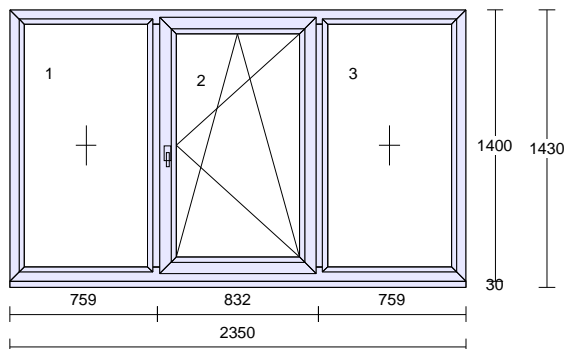

Poznámka k pozici: :
 Pozor, hmotnost skla je 113.5 Kg

Cena za kus: 109617,00 Kč
Cena celkem: 328851,00 Kč

Klička TYP 01, bílá, logo Vekra

AL madélko BD nízké, světlý bronz

Pozice: 5

Množství: 5 ks

Profil:	EVO_CSN_EN
Šířka:	2350 mm
Výška:	1400 mm
Barva venku:	Golden Oak 51^
Barva uvnitř:	bílá
Rám:	rám standard
Křídlo:	2 * pevně v rámu, křídlo standard
Sloupek:	2 * sloupek/příčka bE82 MD 96mm
Rozšíření:	podkl.prof.30 mm
Výplň:	3 * 4 Planibel Top N+ /18/ 4 Float /18/ 4 Planibel Top N+, Arg., Ug 0.50, Rw(skla) 33 dB
Výplň tl.:	3 * 48.0 mm
Kování:	Pole + název otvírky: 1 pevně v rámu 2 otevíravé sklopné pravé 3 pevně v rámu
Kotvení:	na vruty - H+D+L+P
Odvodnění:	dopředu
Hmotnost kg:	122
Uw:	0.73