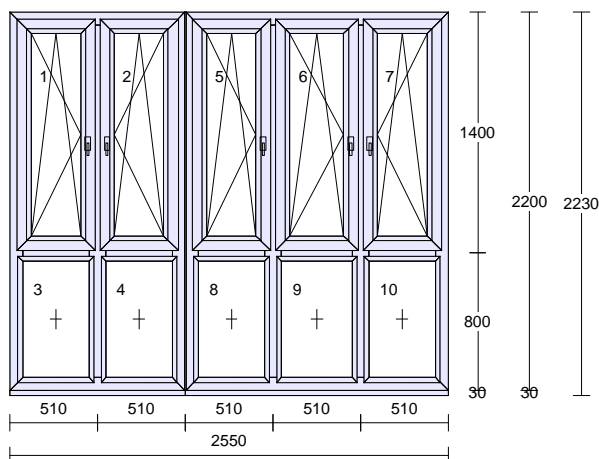

Profil:	EVO_CSN_EN
Šířka:	2550 mm
Výška:	2200 mm
Barva venku:	Golden Oak 51^
Barva uvnitř:	bílá
Rám:	2 * rám standard
Křídlo:	5 * křídlo standard, 5 * pevně v rámu
Sloupek:	3 * sloupek bE82 MD 96mm STATIK
Poutec:	5 * sloupek/příčka bE82 MD 96mm
Spojka:	spoj 6mm s výzt., nos uvnitř
Rozšíření:	podkl.prof.30 mm
Výplň:	10 * 4 Planibel Top N+ /18/ 4 Float /18/ 4 Planibel Top N+, Arg., Ug 0.50, Rw(skla) 33 dB
Výplň tl.:	10 * 48.0 mm
Kování:	Pole + název otvírky: 1 otevíravé sklopné levé 2 otevíravé sklopné pravé 3 pevně v rámu 4 pevně v rámu 5 otevíravé sklopné levé 6 otevíravé sklopné levé 7 otevíravé sklopné pravé 8 pevně v rámu 9 pevně v rámu 10 pevně v rámu
Kotvení:	na vruty - H+D+L+P
Odvodnění:	dopředu
Hmotnost kg:	239
Uw:	0.83