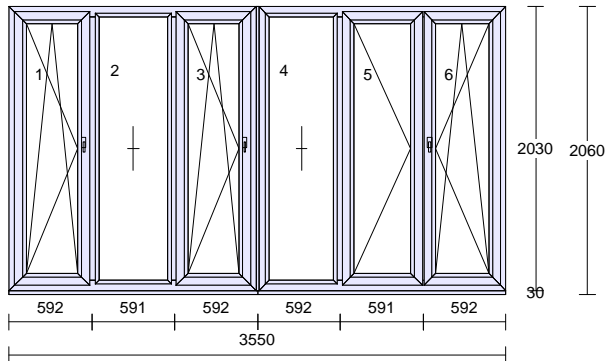

Odvodnění: dopředu
Hmotnost kg: 385
Uw: 0.76

Cena za kus: 184639,00 Kč
Cena celkem: 923195,00 Kč

Klička TYP 01, bílá, logo Vekra

Pozice: 17

Množství: 4 ks

Profil: EVO_CSN_EN
Šířka: 3550 mm
Výška: 2030 mm
Barva venku: Golden Oak 51^
Barva uvnitř: bílá
Rám: 2 * rám standard
Křídlo: 4 * křídlo BD standard,
2 * pevně v rámu
Sloupek: 3 * sloupek bE82 MD 96mm STATIK
Spojka: dilatce 20mm s výzt.
Rozšíření: podkl.prof.30 mm
Výplň: 6 * 4 Planibel Top N+ /18/ 4 Float /18/ 4
Planibel Top N+, Arg., Ug 0.50, Rw(skla) 33 dB

Výplň tl.: 6 * 48.0 mm
Kování: Pole + název otvírky:
1 otevíravé sklopné levé balkon
2 pevně v rámu
3 otevíravé sklopné levé balkon
4 pevně v rámu
5 otevíravé levé balkon štulp
6 ot.sklopné pravé balkon hlavní
Kotvení: na vruty - H+D+L+P
Odvodnění: dopředu
Hmotnost kg: 293
Uw: 0.77

Cena za kus: 135865,00 Kč
Cena celkem: 543460,00 Kč

Klička TYP 01, bílá, logo Vekra

AL madélko BD nízké, světlý bronz

Pozice: 18

Množství: 1 ks