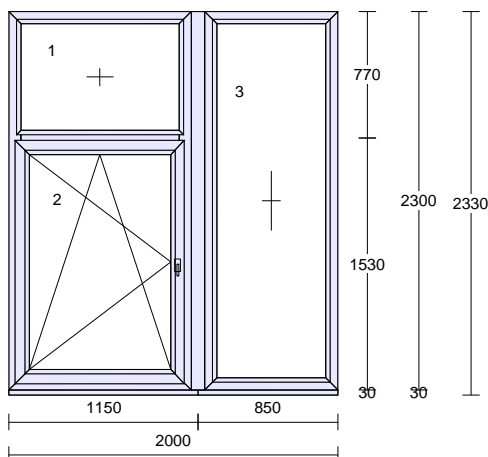

Profil: EVO_CSN_EN
Šířka: 2000 mm
Výška: 2300 mm
Barva venku: Golden Oak 51^
Barva uvnitř: bílá
Rám: 2 * rám standard
Křídlo: 2 * pevně v rámu, křídlo standard
Poutec: sloupek/příčka bE82 MD 96mm
Spojka: rohový spoj 90°
Rozšíření: podkl.prof.30 mm
Výplň: 3 * 4 Planibel Top N+ /18/ 4 Float /18/ 4 Planibel Top N+, Arg., Ug 0.50, Rw(skla) 33 dB
Výplň tl.: 3 * 48.0 mm
Kování: Pole + název otvírky:
1 pevně v rámu
2 otevíravé sklopné levé
3 pevně v rámu
Kotvení: na vruty - H+D+L+P
Odvodnění: dopředu
Hmotnost kg: 170
Uw: 0.72

Cena za kus: 65765,00 Kč
Cena celkem: 263060,00 Kč

Klička TYP 01, bílá, logo Vekra