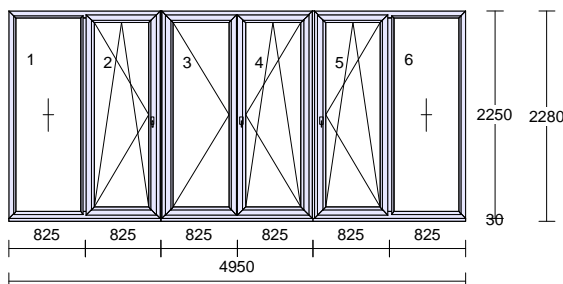

Profil:	EVO_CSN_EN
Šířka:	1760 mm
Výška:	550 mm
Barva venku:	Golden Oak 51^
Barva uvnitř:	bílá
Rám:	rám standard
Křídlo:	2 * křídlo standard, sklopné
Sloupek:	sloupek/příčka bE82 MD 96mm
Rozšíření:	podkl.prof.30 mm
Výplň:	2 * 4 Planibel Top N+ /18/ 4 Float /18/ 4 Planibel Top N+, Arg., Ug 0.50, Rw(skla) 33 dB
Výplň tl.:	2 * 48.0 mm
Kování:	Pole + název otvírky: 1 sklopné klika nahoře 2 sklopné klika nahoře
Kotvení:	na vruty - H+D+L+P
Odvodnění:	dopředu
Hmotnost kg:	41
Uw:	0.86

Cena za kus:
25775,00 Kč

Cena celkem:
257750,00 Kč

Klička TYP 01, bílá, logo Vekra

Pozice: 10

Množství: 5 ks