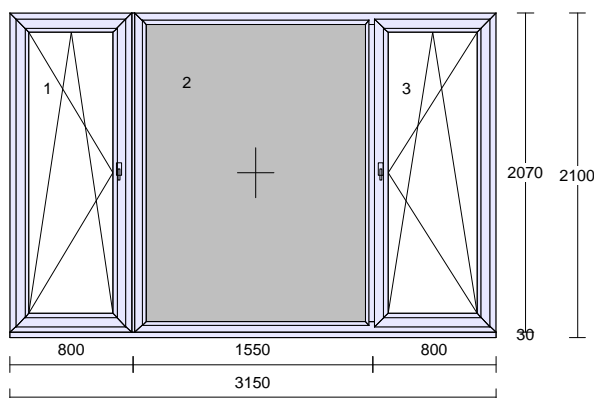

Profil: EVO_CSN_EN
Šířka: 3150 mm
Výška: 2070 mm
Barva venku: Golden Oak 51^
Barva uvnitř: bílá
Rám: 2 * rám standard
Křídlo: 2 * křídlo BD standard,
pevně v rámu
Sloupek: sloupek bE82 MD 96mm STATIK
Spojka: dilatce 20mm s výzt.
Rozšíření: podkl.prof.30 mm
Výplň: 2 * 4 Planibel Top N+ /18/ 4 Float /18/ 4
Planibel Top N+, Arg., Ug 0.50, Rw(skla) 33 dB,
6 Planibel Top N+ /14/ 4 Float /14/ 6 Planibel
Top N+, Arg., Ug 0.60, Rw(skla) 36 dB

Výplň tl.: 2 * 48.0 mm,
44.0 mm
Kování: Pole + název otvírky:
1 otevíravé sklopné levé balkon
2 pevně v rámu
3 otevíravé sklopné pravé balkon
Kotvení: na vruty - H+D+L+P
Odvodnění: dopředu
Hmotnost kg: 276
Uw: 0.74

Poznámka k pozici: :
Pozor, hmotnost skla je 113.5 Kg

Cena za kus: 109617,00 Kč
Cena celkem: 328851,00 Kč

Klička TYP 01, bílá, logo Vekra

AL madélko BD nízké, světlý bronz