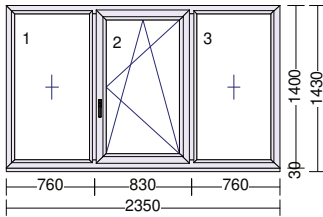

Položka	Počet	Popis

5

5 ks