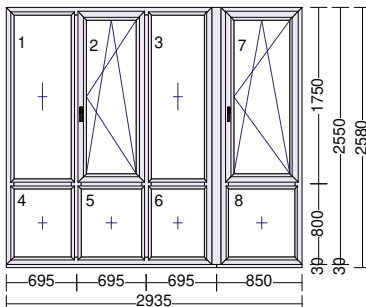

14

4 ks

HESTA HARMONY

rozměr v rámu: 2085x2300

Barva rámu (ext-int): Nebraska (Premium)-Nebraska (Premium)

Barva křídla (ext-int): Nebraska (Premium)-Nebraska (Premium)

typ rámu:

8 * HO9020 Rám MD 73mm

typ křídla:

pole křídlo
1 Fixní rám
2 HO8520 - Okenní křídlo
3 Fixní rám

sloupek/poutec:

Vodorovně:
HO9320 Sloupek/Poutec MD 96mm

spoj:

S 90° Rohový profil

kování:

pole kování výška kliky
1 fixní rám 600 mm
2 OS levé
3 fixní rám

zasklení:

P Složení skla
1.1 4 Float (Top 1.0)/16/4 Float/16/4 Float (Top 1.0) TGI-Černý/Argón/Ug=0.50
2.1 4 Float (Top 1.0)/16/4 Float/16/4 Float (Top 1.0) TGI-Černý/Argón/Ug=0.50
3.1 4 Float (Top 1.0)/16/4 Float/16/4 Float (Top 1.0) TGI-Černý/Argón/Ug=0.50

rozšíření:

poloha Profily Typ
dole Parapetní profil HARMONY 30mm
Odvodnění: Zpředu
Kotvení: L+P+H

Sestava s rohovým spojem.

4 ks **vnitřní parapet 350mm BUK**

15

4 ks

HESTA HARMONY

rozměr v rámu: 2935x2550

Barva rámu (ext-int): Nebraska (Premium)-Nebraska (Premium)

Barva křídla (ext-int): Nebraska (Premium)-Nebraska (Premium)

typ rámu:

8 * HO9020 Rám MD 73mm

typ křídla:

pole křídlo
1 Fixní rám
2 HO8520 - Okenní křídlo
3 Fixní rám
4 Fixní rám
5 Fixní rám
6 Fixní rám
7 HO8520 - Okenní křídlo
8 Fixní rám

sloupek/poutec:

Zvislé:
HO9320 Sloupek/Poutec MD 96mm
HO9320 Sloupek/Poutec MD 96mm
Vodorovně:
HO9320 Sloupek/Poutec MD 96mm
HO9320 Sloupek/Poutec MD 96mm
HO9320 Sloupek/Poutec MD 96mm
HO9320 Sloupek/Poutec MD 96mm