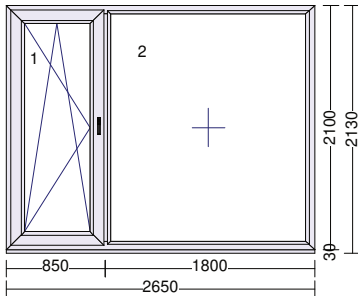

Položka	Počet	Popis

7

3 ks

HESTA HARMONY

rozměr v rámu: 2650x2100

Barva rámu (ext-int): Nebraska (Premium)-Nebraska (Premium)

Barva křídla (ext-int): Nebraska (Premium)-Nebraska (Premium)

typ rámu:

4 * HO9020 Rám MD 73mm

typ křídla:

pole křídlo

1 HO8530 - Balkónové kř. DNU otev.

2 Fixní rám

sloupek/poutec:

Zvislé:

HO9320 Sloupek/Poutec MD 96mm

kování:

pole kování

1 OS levé

2 fixní rám

výška kliky

1050 mm

zasklení:

P Složení skla

1.1 4 Float (Top 1.0)/16/4 Float/16/4 Float (Top 1.0) TGI-Černý/Argón/Ug=0.50

2.1 6 Float (Top 1.0)/16/4 Float/16/6 Float (Top 1.0) TGI-Černý/Argón/Ug=0.50

rozšíření:

poloha Profilovy Typ

dole Parapetní profil HARMONY 30mm

Odvodnění:Zpředu

Kotvení: L+P+H