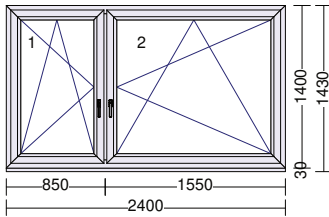

Položka	Počet	Popis

3

5 ks