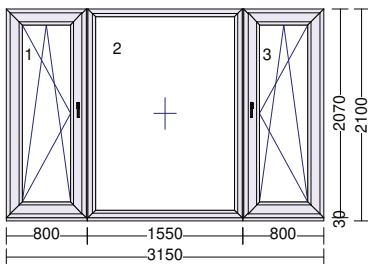

rozšíření:

poloha Profilovy Typ

dole Parapetní profil HARMONY 30mm

Odvodnění:Zpředu

Kotvení: L+P+H

5 ks

vnitřní parapet 350mm BUK

4

3 ks