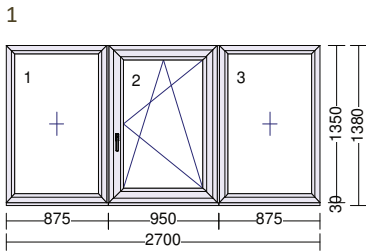

Položka	Počet	Popis

4 ks

HESTA HARMONY

rozměr v rámu: 2700x1350

Barva rámu (ext-int): Nebraska (Premium)-Nebraska (Premium)

Barva křídla (ext-int): Nebraska (Premium)-Nebraska (Premium)

typ rámu:

12 * HO9020 Rám MD 73mm

typ křídla:

pole	křídlo
1	Fixní rám
2	HO8520 - Okenní křídlo
3	Fixní rám

spoj:

S 17mm - NP8170
S 17mm - NP8170

kování:

pole	kování	výška kliky
1	fixní rám	
2	OS pravé	500 mm
3	fixní rám	

zasklení:

P	Složení skla
1.1	4 Float (Top 1.0)/16/4 Float/16/4 Float (Top 1.0) TGI-Černý/Argón/Ug=0.50
2.1	4 Float (Top 1.0)/16/4 Float/16/4 Float (Top 1.0) TGI-Černý/Argón/Ug=0.50
3.1	4 Float (Top 1.0)/16/4 Float/16/4 Float (Top 1.0) TGI-Černý/Argón/Ug=0.50

rozšíření:

poloha Profilovy Typ
dole Parapetní profil HARMONY 30mm
Odvodnění:Zpředu
Kotvení: L+P+H

4 ks

vnitřní parapet 350mm BUK