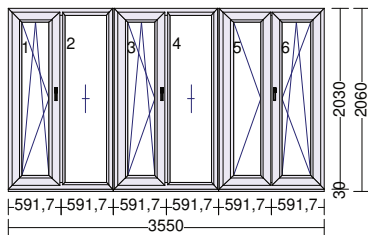

Položka	Počet	Popis

8 fixní rám
9 OS pravé 700 mm
10 fixní rám

zasklení:

P Složení skla
1.1 4 Float (Top 1.0)/16/4 Float/16/4 Float (Top 1.0) TGI-Černý/Argón/Ug=0.50
2.1 4 Float (Top 1.0)/16/4 Float/16/4 Float (Top 1.0) TGI-Černý/Argón/Ug=0.50
3.1 4 Float (Top 1.0)/16/4 Float/16/4 Float (Top 1.0) TGI-Černý/Argón/Ug=0.50
4.1 4 Float (Top 1.0)/16/4 Float/16/4 Float (Top 1.0) TGI-Černý/Argón/Ug=0.50
5.1 4 Float (Top 1.0)/16/4 Float/16/4 Float (Top 1.0) TGI-Černý/Argón/Ug=0.50
6.1 4 Float (Top 1.0)/16/4 Float/16/4 Float (Top 1.0) TGI-Černý/Argón/Ug=0.50
7.1 4 Float (Top 1.0)/16/4 Float/16/4 Float (Top 1.0) TGI-Černý/Argón/Ug=0.50
8.1 4 Float (Top 1.0)/16/4 Float/16/4 Float (Top 1.0) TGI-Černý/Argón/Ug=0.50
9.1 4 Float (Top 1.0)/16/4 Float/16/4 Float (Top 1.0) TGI-Černý/Argón/Ug=0.50
10.1 4 Float (Top 1.0)/16/4 Float/16/4 Float (Top 1.0) TGI-Černý/Argón/Ug=0.50

rozšíření:

poloha Profilovy Typ
dole Parapetní profil HARMONY 30mm
dole Parapetní profil HARMONY 30mm
Odvodnění: Zpředu
Kotvení: L+P+H

Sestava s rohovým spojem.

5 ks vnitřní parapet 350mm BUK

17

4 ks

HESTA HARMONY

rozměr v rámu: 3550x2030

Barva rámu (ext-int): Nebraska (Premium)-Nebraska (Premium)

Barva křídla (ext-int): Nebraska (Premium)-Nebraska (Premium)

typ rámu:

12 * HO9020 Rám MD 73mm

typ křídla:

pole křídlo
1 HO8530 - Balkónové kř. DNU otev.
2 Fixní rám
3 HO8530 - Balkónové kř. DNU otev.
4 Fixní rám
5 HO8530 - Balkónové kř. DNU otev.
6 HO8530 - Balkónové kř. DNU otev.

sloupek/poutec:

Zvislé:
HO9320 Sloupek/Poutec MD 96mm
HO9320 Sloupek/Poutec MD 96mm

štulp:

HO9800 Štulpový profil MD 80mm

spoj:

S 17mm - NP8170
S 17mm - NP8170

kování:

pole kování výška kliky
1 OS levé 1050 mm
2 fixní rám
3 OS levé 1050 mm
4 fixní rám
5 OT levé 1050 mm
6 OS pravé 1050 mm

zasklení:

P Složení skla
1.1 4 Float (Top 1.0)/16/4 Float/16/4 Float (Top 1.0) TGI-Černý/Argón/Ug=0.50
2.1 4 Float (Top 1.0)/16/4 Float/16/4 Float (Top 1.0) TGI-Černý/Argón/Ug=0.50
3.1 4 Float (Top 1.0)/16/4 Float/16/4 Float (Top 1.0) TGI-Černý/Argón/Ug=0.50
4.1 4 Float (Top 1.0)/16/4 Float/16/4 Float (Top 1.0) TGI-Černý/Argón/Ug=0.50
5.1 4 Float (Top 1.0)/16/4 Float/16/4 Float (Top 1.0) TGI-Černý/Argón/Ug=0.50
6.1 4 Float (Top 1.0)/16/4 Float/16/4 Float (Top 1.0) TGI-Černý/Argón/Ug=0.50

rozšíření:

poloha Profilovy Typ
dole Parapetní profil HARMONY 30mm
Odvodnění: Zpředu
Kotvení: L+P+H