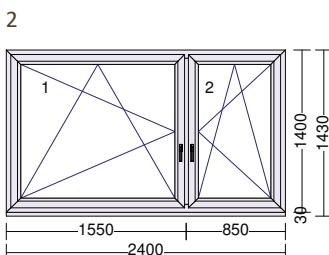

4 ks

HESTA HARMONY

rozměr v rámu: 2400x1400

Barva rámu (ext-int): Nebraska (Premium)-Nebraska (Premium)

Barva křídla (ext-int): Nebraska (Premium)-Nebraska (Premium)

typ rámu:

4 * HO9020 Rám MD 73mm

typ křídla:

pole	křídlo
1	HO8520 - Okenní křídlo
2	HO8520 - Okenní křídlo

sloupek/poutec:

Zvislé:
HO9320 Sloupek/Poutec MD 96mm

kování:

pole	kování	výška kliky
1	OS levé	500 mm
2	OS pravé	500 mm

zasklení:

P	Složení skla
1.1	4 Float (Top 1.0)/16/4 Float/16/4 Float (Top 1.0) TGI-Černý/Argón/Ug=0.50
2.1	4 Float (Top 1.0)/16/4 Float/16/4 Float (Top 1.0) TGI-Černý/Argón/Ug=0.50

rozšíření:

poloha Profilovy Typ
dole Parapetní profil HARMONY 30mm
Odvodnění:Zpředu
Kotvení: L+P+H

4 ks

vnitřní parapet 350mm BUK