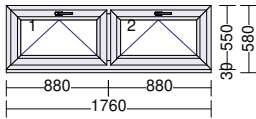

Položka	Počet	Popis

9

10 ks