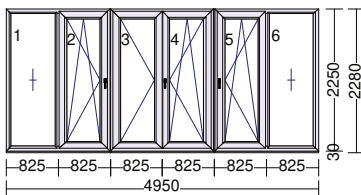

rozšíření:

poloha Profilovy Typ
dole Parapetní profil HARMONY 30mm
Odvodnění:Zpředu
Kotvení: L+P+H

10 ks

vnitřní parapet 350mm BUK

10

5 ks