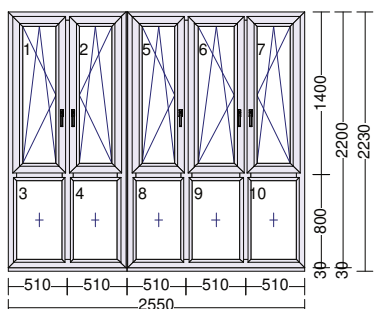

rozšíření:

poloha Profilovy Typ

dole Parapetní profil HARMONY 30mm

Odvodnění:Zpředu

Kotvení: L+P+H

**Terasová křídla.**

5 ks vnitřní parapet 350mm BUK

12