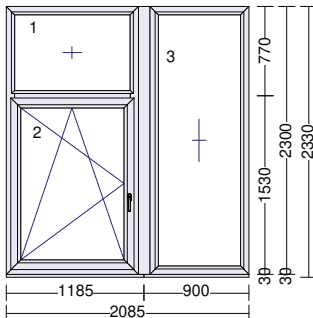

14

4 ks

HESTA HARMONY

rozměr v rámu: 2085x2300

Barva rámu (ext-int): Nebraska (Premium)-Nebraska (Premium)

Barva křídla (ext-int): Nebraska (Premium)-Nebraska (Premium)

typ rámu:

8 * HO9020 Rám MD 73mm

typ křídla:

pole křídlo
1 Fixní rám
2 HO8520 - Okenní křídlo
3 Fixní rám

sloupek/poutec:

Vodorovně:
HO9320 Sloupek/Poutec MD 96mm

spoj:

S 90° Rohový profil

kování:

pole kování výška kliky
1 fixní rám 600 mm
2 OS levé
3 fixní rám

zasklení:

P Složení skla
1.1 4 Float (Top 1.0)/16/4 Float/16/4 Float (Top 1.0) TGI-Černý/Argón/Ug=0.50
2.1 4 Float (Top 1.0)/16/4 Float/16/4 Float (Top 1.0) TGI-Černý/Argón/Ug=0.50
3.1 4 Float (Top 1.0)/16/4 Float/16/4 Float (Top 1.0) TGI-Černý/Argón/Ug=0.50

rozšíření:

poloha Profily Typ
dole Parapetní profil HARMONY 30mm
Odvodnění: Zpředu
Kotvení: L+P+H

Sestava s rohovým spojem.

4 ks **vnitřní parapet 350mm BUK**

15

4 ks

HESTA HARMONY

rozměr v rámu: 2935x2550

Barva rámu (ext-int): Nebraska (Premium)-Nebraska (Premium)

Barva křídla (ext-int): Nebraska (Premium)-Nebraska (Premium)

typ rámu:

8 * HO9020 Rám MD 73mm

typ křídla:

pole křídlo
1 Fixní rám
2 HO8520 - Okenní křídlo
3 Fixní rám
4 Fixní rám
5 Fixní rám
6 Fixní rám
7 HO8520 - Okenní křídlo
8 Fixní rám

sloupek/poutec:

Zvislé:
HO9320 Sloupek/Poutec MD 96mm
HO9320 Sloupek/Poutec MD 96mm
Vodorovně:
HO9320 Sloupek/Poutec MD 96mm
HO9320 Sloupek/Poutec MD 96mm
HO9320 Sloupek/Poutec MD 96mm
HO9320 Sloupek/Poutec MD 96mm