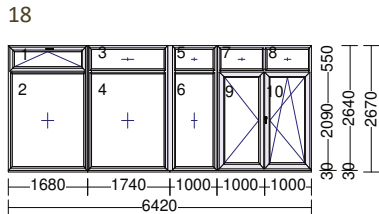

**rozšíření:**

poloha Profilovy Typ  
dole Parapetní profil HARMONY 30mm  
Odvodnění: Zpředu  
Kotvení: L+P+H

Položka	Počet	Popis
---------	-------	-------

**Terasová křídla.**

4 ks vnitřní parapet 350mm BUK