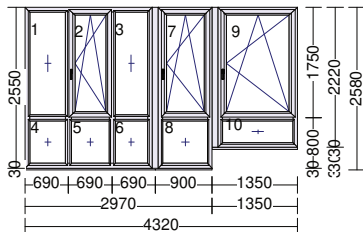

**rozšíření:**

poloha Profilovy Typ  
dole Parapetní profil HARMONY 30mm  
Odvodnění: Zpředu  
Kotvení: L+P+H

**Sestava s rohovým spojem.**

4 ks vnitřní parapet 350mm BUK

16

5 ks

**HESTA HARMONY**

rozměr v rámu: 4320x2550