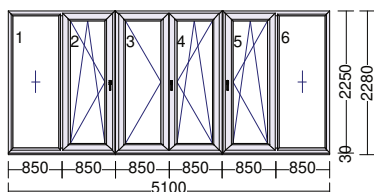

**rozšíření:**

poloha Profilovy Typ  
dole Parapetní profil HARMONY 30mm  
Odvodnění:Zpředu

Položka	Počet	Popis
---------	-------	-------

Kotvení: L+P+H

**Terasová křídla.**

5 ks vnitřní parapet 350mm BUK

11