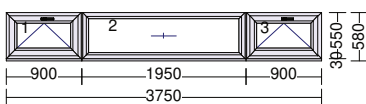

**rozšíření:**

poloha Profilovy Typ

dole Parapetní profil HARMONY 30mm

Odvodnění: Zpředu

Kotvení: L+P+H

5 ks **vnitřní parapet 350mm BUK**

13

4 ks