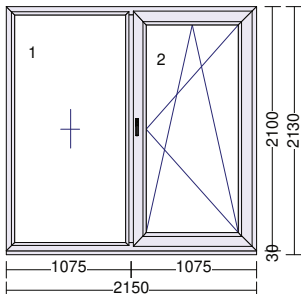

Terasové křídlo.

Hmotnost skla ve fixním dílu cca.155 kg.

3 ks

vnitřní parapet 350mm BUK

8

3 ks

HESTA HARMONY

rozměr v rámu: 2150x2100

Barva rámu (ext-int): Nebraska (Premium)-Nebraska (Premium)

Barva křídla (ext-int): Nebraska (Premium)-Nebraska (Premium)

typ rámu:

4 * HO9020 Rám MD 73mm

typ křídla:

pole křídlo

1 Fixní rám

2 HO8530 - Balkónové kř. DNU otev.

sloupek/poutec:

Zvislé:

HO9320 Sloupek/Poutec MD 96mm

kování:

pole kování

1 fixní rám

2 OS pravé

výška kliky

1050 mm

zasklení:

P Složení skla

1.1 4 Float (Top 1.0)/16/4 Float/16/4 Float (Top 1.0) TGI-Černý/Argón/Ug=0.50

2.1 4 Float (Top 1.0)/16/4 Float/16/4 Float (Top 1.0) TGI-Černý/Argón/Ug=0.50

rozšíření:

poloha Profilovy Typ

dole Parapetní profil HARMONY 30mm

Odvodnění:Zpředu

Kotvení: L+P+H

Terasové křídlo.

3 ks

vnitřní parapet 350mm BUK