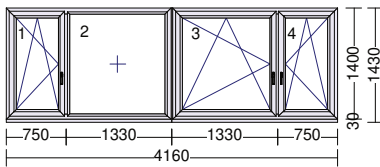

rozšíření:

poloha Profilovy Typ

dole Parapetní profil HARMONY 30mm

Odvodnění:Zpředu

Kotvení: L+P+H

5 ks

vnitřní parapet 350mm BUK

6

5 ks