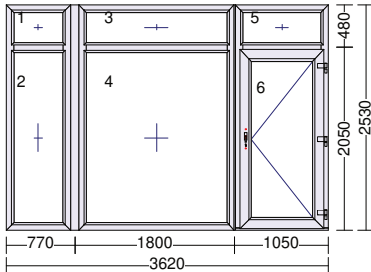

Položka	Počet	Popis

1 ks vnitřní parapet 350mm BUK

1 ks vnitřní parapet 350mm BUK

19

1 ks

HESTA HARMONY

rozměr v rámu: 3620x2530

Barva rámu (ext-int): Nebraska (Premium)-Nebraska (Premium)

Barva křídla (ext-int): Nebraska (Premium)-Nebraska (Premium)

typ rámu:

8 * HO9030 Rám MD 83mm, ZS7110 HT Prah, 3 * HO9030 Rám MD 83mm

typ křídla:

pole křídlo

1 Fixní rám

2 Fixní rám

3 Fixní rám

4 Fixní rám

5 Fixní rám

6 HP8550 - Dverné kř. DNU otev. s okapnicí

sloupek/poutec:

Vodorovně:

HO9340 Sloupek/Poutec MD 116mm

HO9340 Sloupek/Poutec MD 116mm

HO9340 Sloupek/Poutec MD 116mm

spoj:

S 90° Rohový profil

S 17mm - NP8170

kování:

pole kování

výška kliky

1 fixní rám

2 fixní rám

3 fixní rám

4 fixní rám

5 fixní rám

6 G-U Automatic K/K Pravé 1020 mm

zasklení:

P Složení skla

1.1 4 Float (Top 1.0)/16/4 Float/16/4 Float (Top 1.0) TGI-Černý/Argón/Ug=0.50

2.1 4 Float (Top 1.0)/16/4 Float/16/4 Float (Top 1.0) TGI-Černý/Argón/Ug=0.50

3.1 4 Float (Top 1.0)/16/4 Float/16/4 Float (Top 1.0) TGI-Černý/Argón/Ug=0.50

4.1 6 Float (Top 1.0)/16/4 Float/16/6 Float (Top 1.0) TGI-Černý/Argón/Ug=0.50

5.1 4 Float (Top 1.0)/16/4 Float/16/4 Float (Top 1.0) TGI-Černý/Argón/Ug=0.50

6.1 4 Float (Top 1.0)/16/4 Float/16/4 Float (Top 1.0) TGI-Černý/Argón/Ug=0.50

Odvodnění: Zpředu

Kotvení: L+P+H

Sestava s rohovým spojem.

Vchodové dveře s AL prahem, vícebodový zámek

GU a oboustranná klika.

Hmotnost největšího skla cca.130 kg.

1 ks vnitřní parapet 350mm BUK

20

1 ks

HESTA HARMONY

rozměr v rámu: 3140x540

Barva rámu (ext-int): Nebraska (Premium)-Nebraska (Premium)

Barva křídla (ext-int): Nebraska (Premium)-Nebraska (Premium)

typ rámu:

12 * HO9020 Rám MD 73mm

typ křídla:

pole křídlo

1 HO8520 - Okenní křídlo

2 Fixní rám

3 HO8520 - Okenní křídlo

spoj:

S 17mm - NP8170

S 17mm - NP8170

kování:

pole kování

výška kliky

1 Sklopné - klika nahoře

386.8 mm