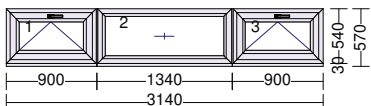

**Hmotnost největšího skla cca.130 kg.**

1 ks vnitřní parapet 350mm BUK

20

1 ks

**HESTA HARMONY**

rozměr v rámu: 3140x540

Barva rámu (ext-int): Nebraska (Premium)-Nebraska (Premium)

Barva křídla (ext-int): Nebraska (Premium)-Nebraska (Premium)